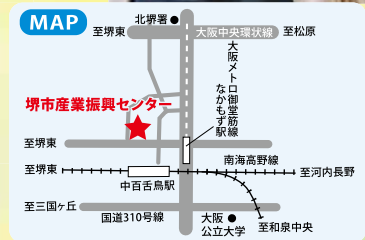

新NISA 徹底解説 &

いくらかかるの?教育資金と老後資金

投資と貯金、何が違うの?元手無くてもできる投資とは?

2026年 2/4水 参加者募集!

お待たせしました!
大手証券会社の
アドバイザーが伝える
まるひ **秘**テクニク

未婚者・男性
60歳以上の方
どなたでも
OK!

【午前の部】10:00~11:30(受付9:30~)
【午後の部】13:00~14:30(受付12:30~)
【会場】堺市産業振興センター 4F セミナー室1