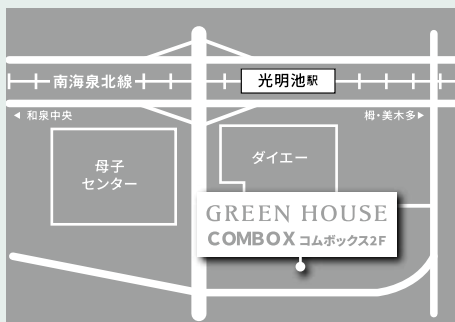

2,000円分 >> プレゼント

GREEN HOUSE

PLANTSPLANT (コムボックス光明池2F)
〒594-1101
大阪府 和泉市 室堂町824-36
TEL : 0725-92-8098

web

Instagram

5,000 件以上の個別相談経験を持つ子育て世代専門の FP が伝える

第48回

FPとお金を学ぼう