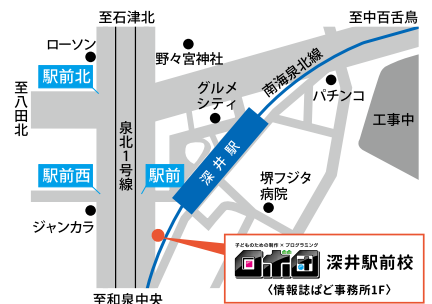

体験イベント
参加の
お申込みは
こちらから

ロボ団 深井駅前校

TEL 072-276-6681

〒599-8236 大阪府堺市中区深井沢町 3289

●南海東北線「深井駅」より徒歩3分

✉ robo@niwadani.co.jp

レッスン中またはスタッフ不在時はお電話が繋がらない場合もございます。
その際はメールまたはロボ団HPのお問い合わせフォームよりご連絡ください。

南大阪

私立小学校 INDEX

教育・受験・習い事

1 賢明学院小学校

☎072-241-2657

大阪府堺市堺区霞ヶ丘町4-3-27
https://kenmei.jp

- 創立 1960年
- 授業開始時刻 8:15~
- 内部進学率 約20%
- 児童数 220名(男子109名・女子111名)

KENMEI クリスマス体験会
~いっしょにクリスマスをうたおう~
日時/12/20(土) 9:00~受付
内容/スノードーム作り、楽しいゲーム、
クリスマスのお話読み聞かせ
合唱部のクリスマスコンサートなど
※詳しくは、ホームページよりご覧ください