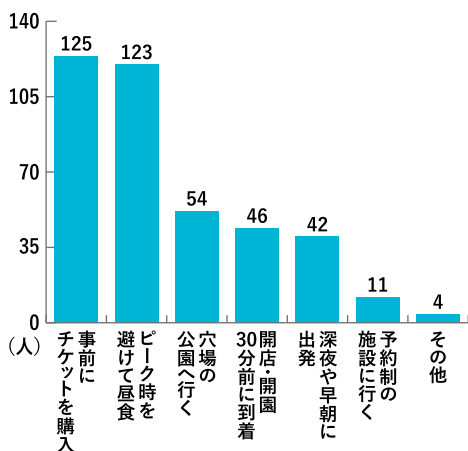

### PRESENT

入場無料券  
10組様

人数	1枚で4人まで利用可
期限	2026年12月末まで
除外日	12月末までのイベント開催日

### CHECK 1

「きょうりゅうぱーく」をはじめ、園内ではティラノサウルスやトリケラトプスなど迫力満点の恐竜像と出える!

### CHECK 2

「ふれあいパーク」ではポニーのエサやりができる (1カップ100円) ほか、乗馬体験 (1回1,000円、土日祝のみ) も可能

### CHECK 3

キャンプやBBQが楽しめる区画サイト。1区画ごとに屋根・電源・水道を完備しているのとっても便利!

Q 混雑を回避するために、おでかけ時に行っている工夫は? (複数回答)

Q GWのおでかけ、旅行の予算 (家族全員分) はどのくらいを想定していますか?

まみたん  
会員さんに  
聞きました!

**和歌山県 紀州 木の街 フルーツが香る  
南紀の台Yottette広場**

**和歌山の名産を食べて、遊んで、体験しよう!**