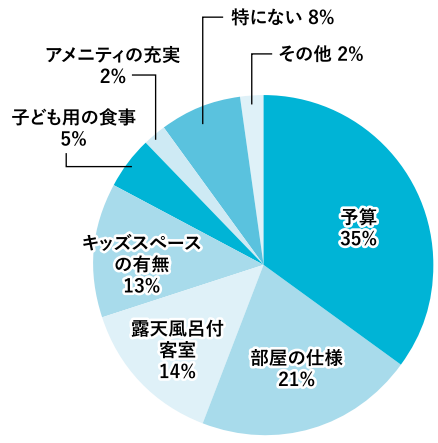

予約はこちら

CHECK 1

隠れ家スペースがある部屋も！中に絵本やおもちゃを持ち込んだら子どもたちだけの特別なスペースに早変わり

CHECK 2

パブリックスペースには2か所のキッズスペースがあり、ゲームや絵本、おもちゃが充実しているのも嬉しい

## PRESENT まみたん会員限定 プレゼント

左記QRよりお申し込みできます。今すぐ応募してね♪  
●応募締切：4月19日(日)

〈応募に関するお問合せ〉  
(株)関西ばと まみたんプレゼント係  
TEL.06-6479-3120 (平日 9:30～18:00)

※応募には「まみたん」会員の登録が必要です。(無料)

※料金などの最新情報は各施設までお問い合わせください。

Q 「ここだけはお金をかける」というポイントは？(複数回答)

Q 子連れで宿泊先を選ぶ際、最も譲れない条件は？

まみたん  
会員さんに  
聞きました！