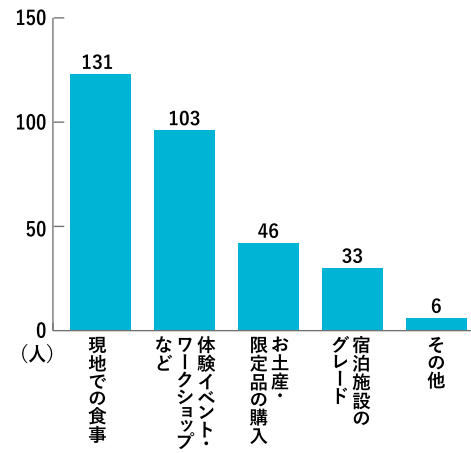

## PRESENT まみたん会員限定 プレゼント

左記QRよりお申し込みできます。今すぐ応募してね♪  
●応募締切：4月19日(日)

〈応募に関するお問合せ〉  
(株)関西ばと まみたんプレゼント係  
TEL.06-6479-3120 (平日 9:30～18:00)

※応募には「まみたん」会員の登録が必要です。(無料)

※料金などの最新情報は各施設までお問い合わせください。

Q 「ここだけはお金をかける」というポイントは？(複数回答)

Q 子連れで宿泊先を選ぶ際、最も譲れない条件は？

まみたん  
会員さんに  
聞きました！