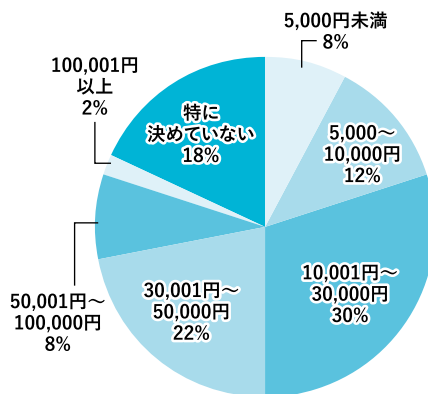

### CHECK 1

「きょうりゅうぱーく」をはじめ、園内ではティラノサウルスやトリケラトプスなど迫力満点の恐竜像と出える!

### CHECK 2

「ふれあいパーク」ではポニーのエサやりができる (1カップ100円) ほか、乗馬体験 (1回1,000円、土日祝のみ) も可能

### CHECK 3

キャンプやBBQが楽しめる区画サイト。1区画ごとに屋根・電源・水道を完備しているのとっても便利!

Q 混雑を回避するために、おでかけ時に行っている工夫は? (複数回答)

Q GWのおでかけ、旅行の予算 (家族全員分) はどのくらいを想定していますか?

まみたん  
会員さんに  
聞きました!

**和歌山県 紀州 木の街 フルーツが香る  
南紀の台Yottette広場**

**和歌山の名産を食べて、遊んで、体験しよう!**

イベントホールやプレイスポットなどが揃う西日本最大級の体験型直売所。地元産の新鮮な食材が集まった館内でお買いものを楽しんだあとは、みかんや梅など特産物の形をした遊具で遊べる「フルーツ公園」で親子そろって思いきり遊ぼう!

CHECK

まるっとしたフォルムがかわいい和歌山名物が大集合!みかんやいちじくといったフルーツのほか、紫の花が咲くスターチスの遊具も

TEL	0739-47-4711
時間	9時30分~19時
住所	上富田町南紀の台63-3
休館日	1月1日
入場料	無料(いちごの収穫体験は有料)